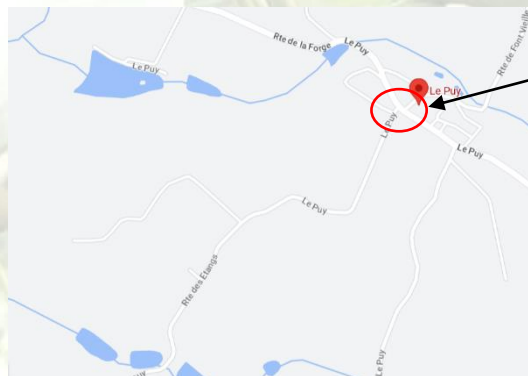

Les méthodes alternatives de gestion des ravageurs du noyer

Localisation

Suivre le fléchage
« Journée DEPHY »

Chez Alain Pouquet
Lieu-dit Le Puy
24270 Lanouaille

Coordonnées GPS de la parcelle : 45.381587, 1.161838