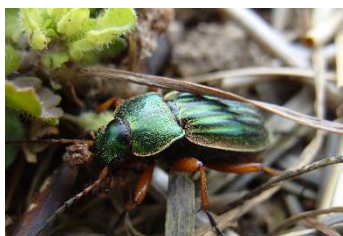

VISITE ESSAI

Variétés soja Bio

La Chambre d'Agriculture de la Dordogne vous invite à la visite de l'essai variétés soja bio, organisée en partenariat avec Terres Inovia

Le MERCREDI 5 septembre 2018
14h - 16h

Parcelle de M. Flayac à Sainte Sabine Born
Lieu-dit Saint Germain

Programme

- Présentation de l'essai variétés soja
- Zoom sur la biodiversité fonctionnelle

Accès parcelle

Coordonnées GPS parcelle d'essai :